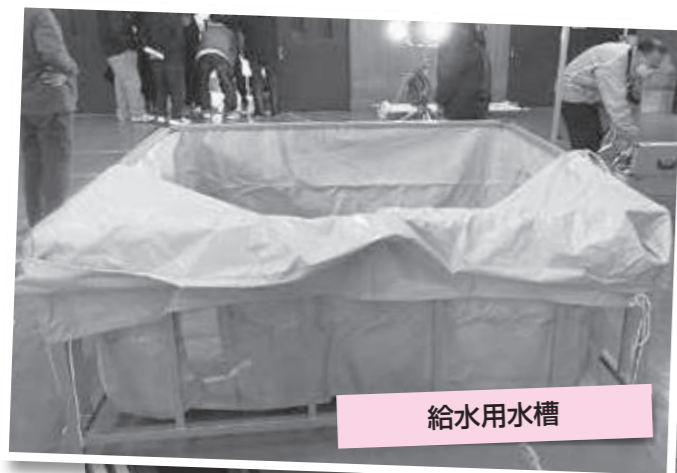

運搬用一輪車

そのほか 資機材庫保管備品

- ・ 金属はしご二連式
- ・ 難燃性アクリル真空パック毛布
- ・ 強力ライト (乾電池式軽量型)
- ・ コードリール
- ・ 鍋 (アルミ打ち出し蓋付)
- ・ 給水袋
- ・ 餅箱ケース
- ・ 訓練用放射器具 (水消火器)

防災資機材使用方法習得訓練

- 日時: 令和2年10月25日(日) 午前10時~
- 場所: 亀ヶ崎コミュニティ防災センター (体育館・防災資機材庫)