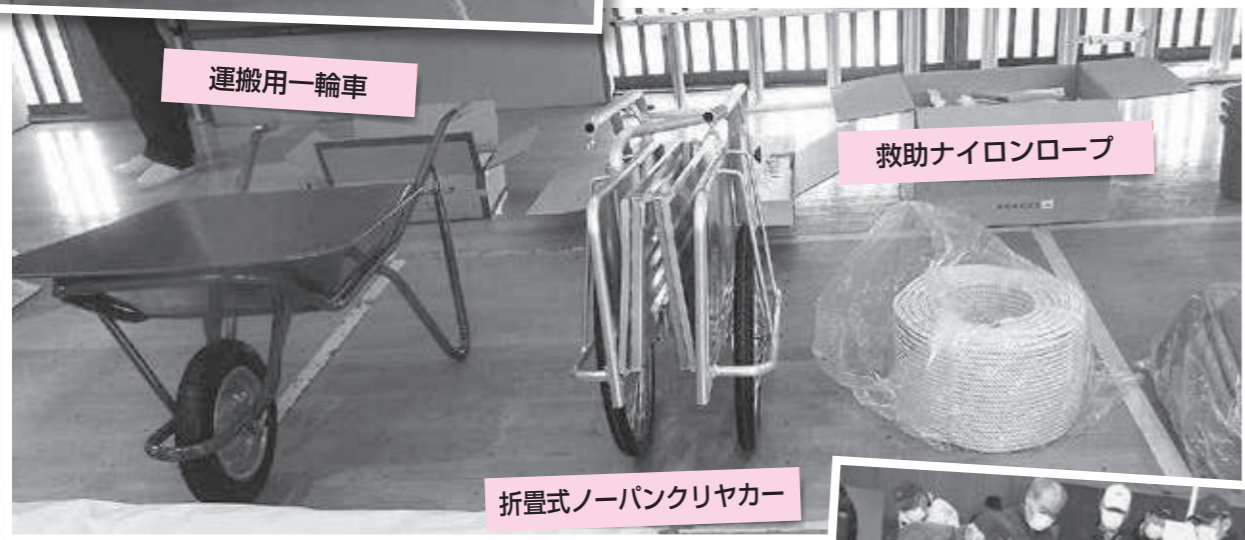

編集委員

五十嵐美智 田村 章
栗田 幸春 芳賀 隆
齋藤 祐里 藤丸 美生
(五十音順)

給水用水槽

簡易テント

運搬用一輪車

救助ナイロンロープ

折畳式ノーパンクリヤカー (Foldable non-padded rickshaw)

土のう袋 (水土のう)